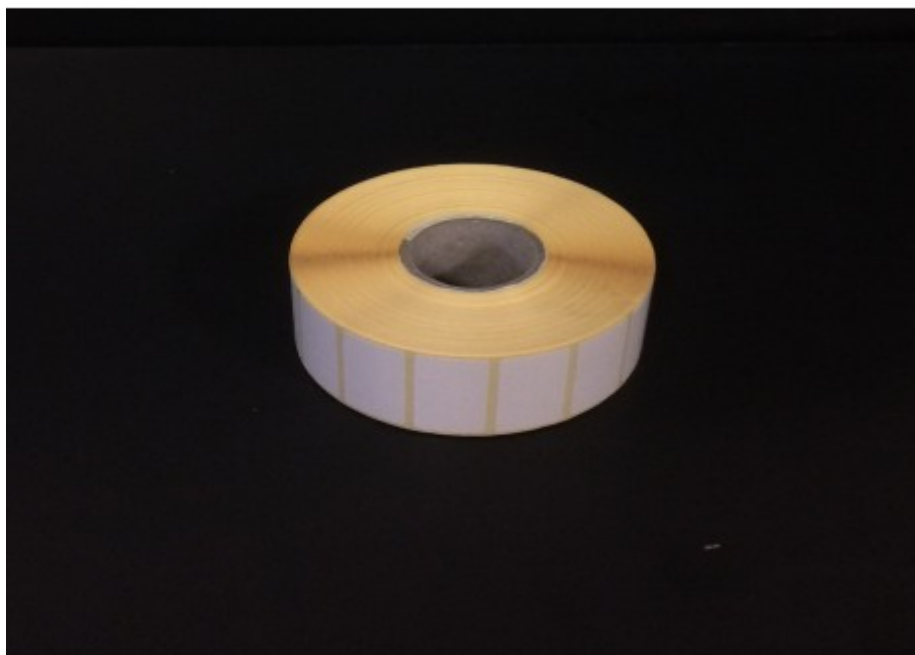

Rouleau d'étiquettes 35X25 UBI ELTRON ZEBRA LP2824 - Docashop

Produit Rouleau d'étiquettes 35X25 UBI ELTRON ZEBRA LP2824

Référence LP06008710

Prix 10.20 EUR au lieu de ~~12.75 EUR~~

Image produit

Résumé étiquettes pour Imprimante ZEBRA LP2824 -LP2844 - zd4101250 étiquettes
